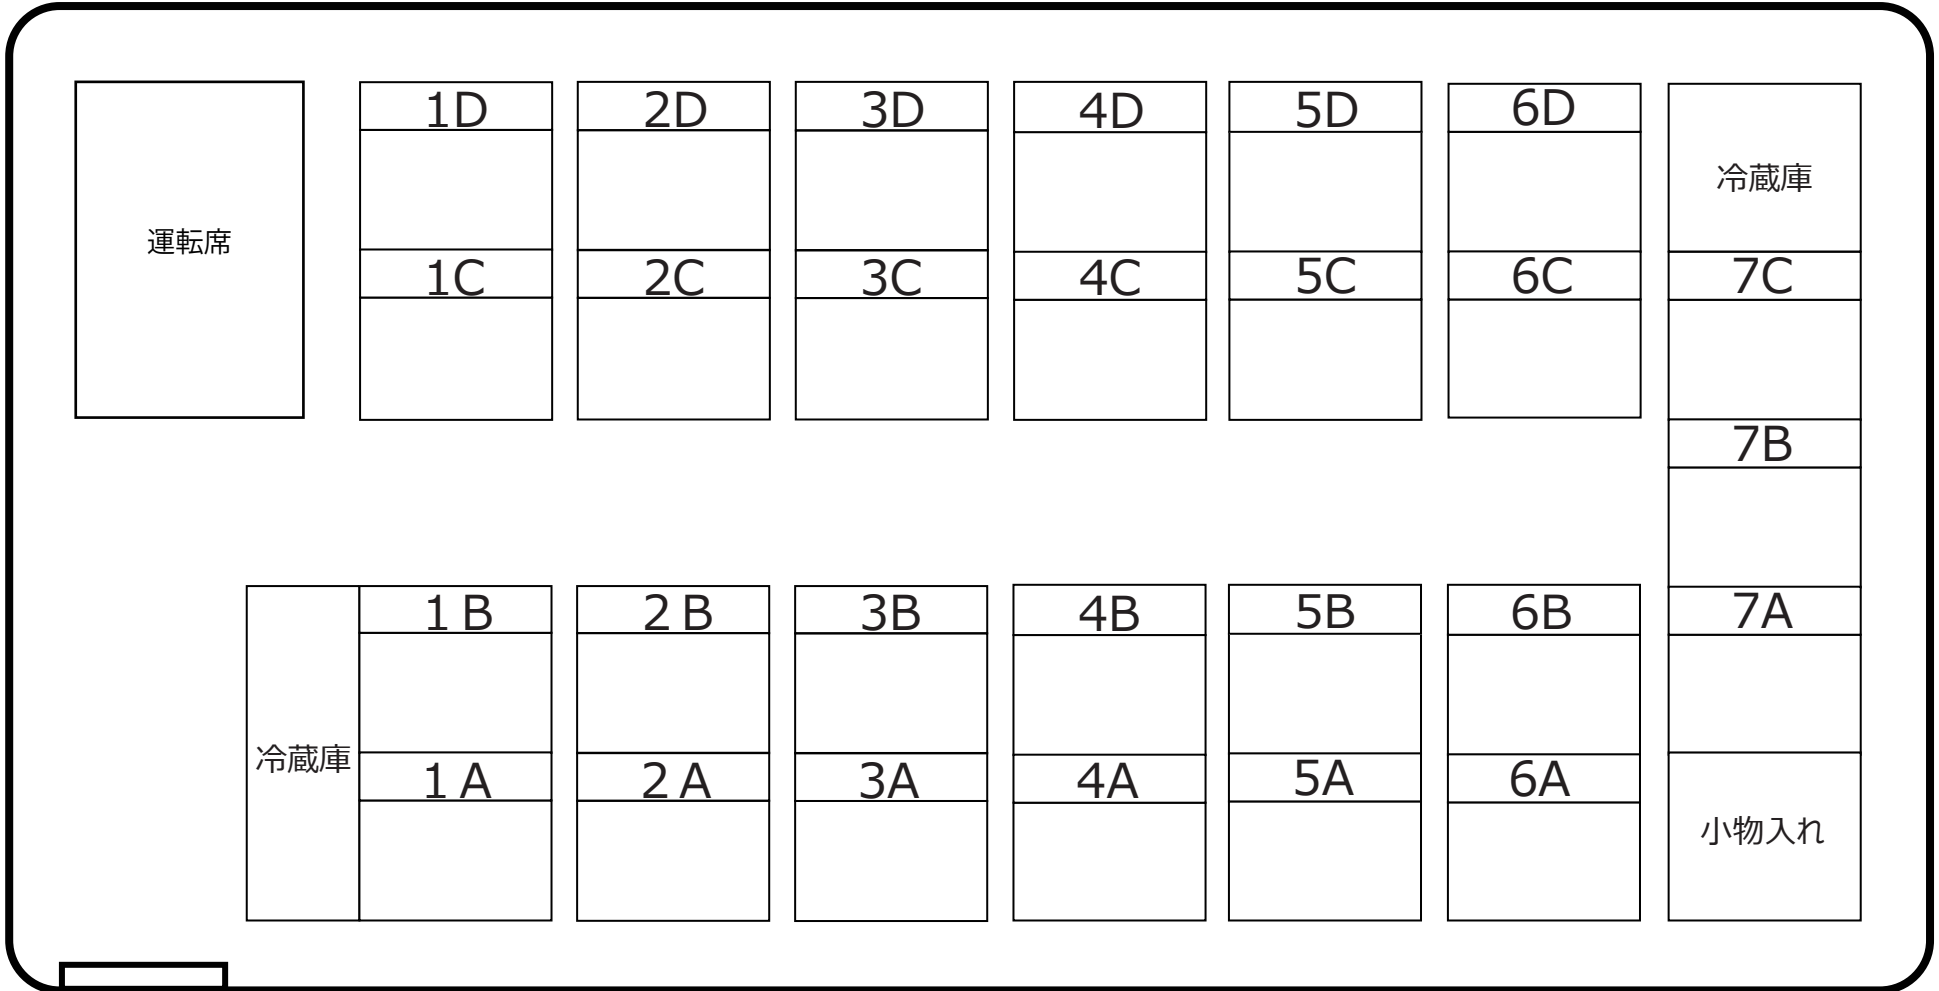

御一行様

メモ：

中型サロンバス全前向き座席表 月 日 曜日

車種：日野セレガ 27人乗り (正席27席 TC1席)